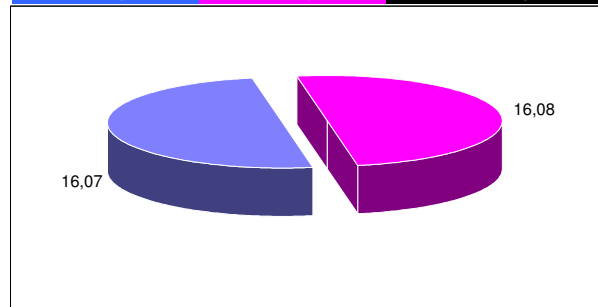

Sez.	VOTANTI	VOTANTI	TOTALE
	MASCHI	FEMMINE	
1	184	239	423
2	177	190	367
3	196	222	418
4	156	156	312
5	174	195	369
6	163	199	362
7	211	219	430
8	233	243	476
9	168	199	367
10	173	179	352
11	175	185	360
12	168	186	354
13	200	233	433
14	218	215	433
15	170	190	360
16	142	172	314
17	123	153	276
18	129	139	268
19	154	167	321
20	110	123	233
21	140	158	298
22	156	156	312
23	155	167	322
24	138	158	296
25	198	193	391
26	171	183	354
27	127	142	269

Sez.	VOTANTI	VOTANTI	TOTALE
	MASCHI	FEMMINE	
1	233	284	517
2	207	239	446
3	235	268	503
4	207	205	412
5	265	280	545
6	209	255	464
7	264	285	549
8	301	317	618
9	215	244	459
10	220	219	439
11	235	241	476
12	218	249	467
13	247	286	533
14	276	272	548
15	220	229	449
16	180	219	399
17	152	190	342
18	162	172	334
19	236	237	473
20	149	160	309
21	188	201	389
22	204	203	407
23	213	226	439
24	178	211	389
25	244	243	487
26	213	227	440
27	170	185	355

Sez.	ELETTORI	ELETTORI	TOTALE
	MASCHI	FEMMINE	
1	434	520	954
2	539	564	1.103
3	548	590	1.138
4	507	520	1.027
5	588	619	1.207
6	445	515	960
7	529	552	1.081
8	565	587	1.152
9	445	509	954
10	495	558	1.053
11	546	552	1.098
12	494	563	1.057
13	471	502	973
14	499	546	1.045
15	451	505	956
16	380	421	801
17	404	452	856
18	376	375	751
19	561	530	1.091
20	372	409	781
21	482	454	936
22	546	566	1.112
23	543	569	1.112
24	371	430	801
25	565	572	1.137
26	461	513	974
27	507	549	1.056
	13.124	14.042	27.166

2.109   2.258   4.367
%   %   %

16,07   16,08   16,08