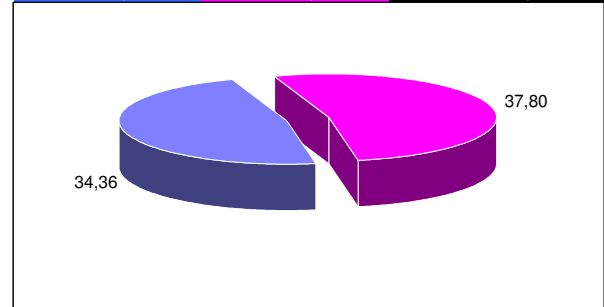

Sez.	VOTANTI	VOTANTI	TOTALE
	MASCHI	FEMMINE	
1	233	284	517
2	207	239	446
3	235	268	503
4	207	205	412
5	265	280	545
6	209	255	464
7	264	285	549
8	301	317	618
9	215	244	459
10	220	219	439
11	235	241	476
12	218	249	467
13	247	286	533
14	276	272	548
15	220	229	449
16	180	219	399
17	152	190	342
18	162	172	334
19	236	237	473
20	149	160	309
21	188	201	389
22	204	203	407
23	213	226	439
24	178	211	389
25	244	243	487
26	213	227	440
27	170	185	355

Sez.	ELETTORI	ELETTORI	TOTALE
	MASCHI	FEMMINE	
1	434	520	954
2	539	564	1.103
3	548	590	1.138
4	507	520	1.027
5	588	619	1.207
6	445	515	960
7	529	552	1.081
8	565	587	1.152
9	445	509	954
10	495	558	1.053
11	546	552	1.098
12	494	563	1.057
13	471	502	973
14	499	546	1.045
15	451	505	956
16	380	421	801
17	404	452	856
18	376	375	751
19	561	530	1.091
20	372	409	781
21	482	454	936
22	546	566	1.112
23	543	569	1.112
24	371	430	801
25	565	572	1.137
26	461	513	974
27	507	549	1.056
	<b>13.124</b>	<b>14.042</b>	<b>27.166</b>

2.109    2.258    4.367  
%            %            %

16,07    16,08    16,08

VOTANTI ORE    12,00

PRECEDENTE 2013    11,10

4,98

4.509    4.961    9.470  
%            %            %

34,36    37,80    34,86

VOTANTI ORE    19,00

PRECEDENTE 2013    31,53

3,33

5.841    6.347    12.188  
%            %            %

21,50    23,36    44,86

CHIUSURA VOTO    23,00

PRECEDENTE 2013    48,95

-4,09