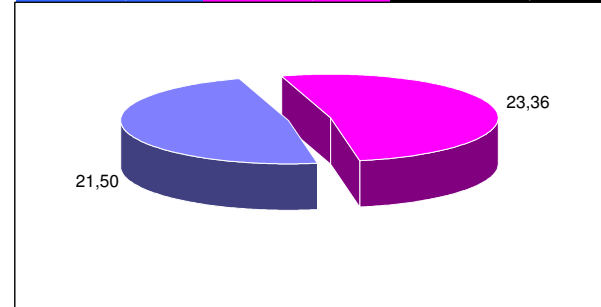

Sez.	VOTANTI	VOTANTI	TOTALE
	MASCHI	FEMMINE	
1	233	284	517
2	207	239	446
3	235	268	503
4	207	205	412
5	265	280	545
6	209	255	464
7	264	285	549
8	301	317	618
9	215	244	459
10	220	219	439
11	235	241	476
12	218	249	467
13	247	286	533
14	276	272	548
15	220	229	449
16	180	219	399
17	152	190	342
18	162	172	334
19	236	237	473
20	149	160	309
21	188	201	389
22	204	203	407
23	213	226	439
24	178	211	389
25	244	243	487
26	213	227	440
27	170	185	355

Sez.	ELETTORI	ELETTORI	TOTALE
	MASCHI	FEMMINE	
1	434	520	954
2	539	564	1.103
3	548	590	1.138
4	507	520	1.027
5	588	619	1.207
6	445	515	960
7	529	552	1.081
8	565	587	1.152
9	445	509	954
10	495	558	1.053
11	546	552	1.098
12	494	563	1.057
13	471	502	973
14	499	546	1.045
15	451	505	956
16	380	421	801
17	404	452	856
18	376	375	751
19	561	530	1.091
20	372	409	781
21	482	454	936
22	546	566	1.112
23	543	569	1.112
24	371	430	801
25	565	572	1.137
26	461	513	974
27	507	549	1.056
	<b>13.124</b>	<b>14.042</b>	<b>27.166</b>

2.109    2.258    4.367  
%            %            %

16,07    16,08    16,08

VOTANTI ORE    12,00

PRECEDENTE 2013    11,10

4,98

4.509    4.961    9.470  
%            %            %

34,36    37,80    34,86

VOTANTI ORE    19,00

PRECEDENTE 2013    31,53

3,33

5.841    6.347    12.188  
%            %            %

21,50    23,36    44,86

CHIUSURA VOTO    23,00

PRECEDENTE 2013    48,95

-4,09