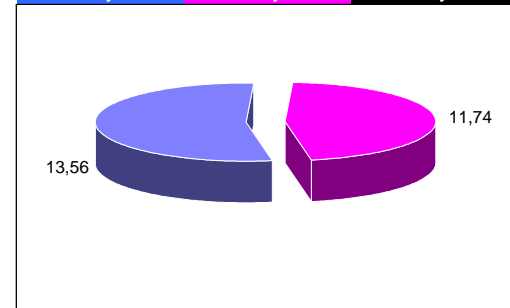

VOTANTI		TOTALE
MASCHI	FEMMINE	
68	55	123
81	64	145
60	57	117
59	46	105
63	46	109
59	68	127
55	62	117
68	66	134
65	62	127
72	71	143
84	73	157
46	47	93
71	67	138
59	54	113
65	66	131
57	58	115
60	67	127
53	52	105
74	52	126
50	47	97
49	41	90
55	54	109
66	60	126
62	64	126
69	67	136
64	51	115
69	67	136

VOTANTI		TOTALE
MASCHI	FEMMINE	
85	85	170
108	84	192
80	78	158
77	67	144
83	72	155
74	84	158
81	80	161
91	96	187
91	81	172
94	96	190
104	95	199
70	65	135
100	92	192
82	76	158
84	90	174
84	81	165
86	99	185
77	61	138
94	78	172
65	56	121
62	60	122
81	73	154
90	83	173
77	82	159
87	86	173
79	69	148
93	96	189

475	364	839
%	%	%

3,78	2,70	3,22
------	------	------

VOTANTI ORE	12.00
-------------	-------

1295	1196	2.491
%	%	%

10,31	8,87	9,56
-------	------	------

VOTANTI ORE	19.00
-------------	-------

1703	1584	3.287
%	%	%

13,56	11,74	12,62
-------	-------	-------

VOTANTI ORE	22.00
-------------	-------

2279	2165	4.444
%	%	%

18,15	16,05	17,06
-------	-------	-------

CHIUSURA VOTO	
---------------	--