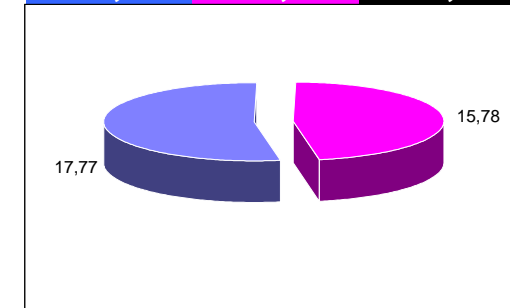

VOTANTI ORE	22.00

2231	2129	4.360
%	%	%

17,77	15,78	16,74