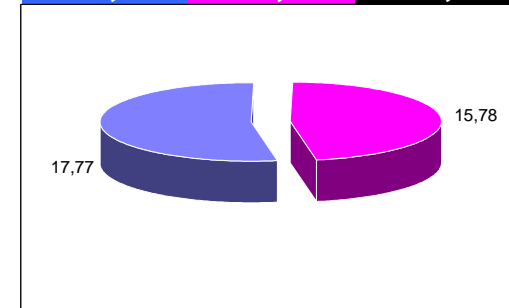

VOTANTI		TOTALE
MASCHI	FEMMINE	
84	85	169
103	82	185
80	78	158
77	67	144
82	71	153
74	83	157
78	78	156
90	95	185
91	80	171
94	96	190
102	95	197
67	64	131
98	90	188
80	73	153
77	87	164
79	75	154
86	99	185
75	59	134
91	75	166
64	56	120
62	59	121
81	73	154
89	80	169
76	82	158
81	83	164
79	69	148
92	95	187

465	354	819
%	%	%

3,70	2,62	3,14
------	------	------

VOTANTI ORE	12.00
-------------	-------

1270	1175	2.445
%	%	%

10,11	8,71	9,39
-------	------	------

VOTANTI ORE	19.00
-------------	-------

1672	1552	3.224
%	%	%

13,31	11,50	12,38
-------	-------	-------

VOTANTI ORE	22.00
-------------	-------

2232	2129	4.361
%	%	%

17,77	15,78	16,74
-------	-------	-------

CHIUSURA VOTO	
---------------	--

Referendum del 21 giugno 2009 PERCENTUALE VOTANTI

Comune di Brugherio

Quesito n. 2

ELETTORI	ELETTORI	TOTALE
12.558	13.490	26.048

Sez.	VOTANTI		TOTALE
	MASCHI	FEMMINE	
1	19	15	34
2	24	15	39
3	13	12	25
4	19	9	28
5	19	12	31
6	17	19	36
7	18	11	29
8	18	18	36
9	15	12	27
10	22	15	37
11	24	18	42
12	15	10	25
13	16	14	30
14	10	10	20
15	17	16	33
16	12	12	24
17	17	12	29
18	17	12	29
19	21	7	28
20	12	9	21
21	14	7	21
22	11	9	20
23	21	18	39
24	17	15	32
25	19	15	34
26	15	17	32
27	23	15	38