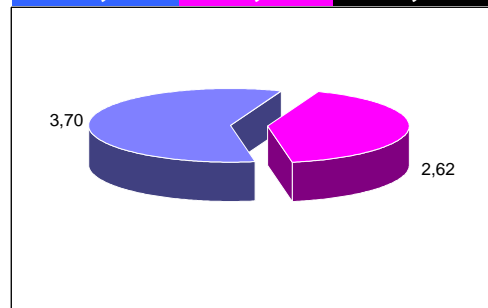

Referendum del 21 giugno 2009 PERCENTUALE VOTANTI

Comune di Brugherio

Quesito n. 1

ELETTORI	ELETTORI	TOTALE
12.558	13.490	26.048

Sez.	VOTANTI		TOTALE
	MASCHI	FEMMINE	
1	19	15	34
2	24	15	39
3	13	12	25
4	19	9	28
5	19	12	31
6	17	19	36
7	18	11	29
8	18	18	36
9	15	12	27
10	22	15	37
11	24	18	42
12	15	10	25
13	16	14	30
14	10	10	20
15	17	16	33
16	12	12	24
17	17	12	29
18	17	12	29
19	21	7	28
20	12	9	21
21	14	7	21
22	11	9	20
23	21	18	39
24	17	15	32
25	19	15	34
26	15	17	32
27	23	15	38

VOTANTI		TOTALE
MASCHI	FEMMINE	
49	46	95
57	41	98
42	39	81
45	33	78
45	32	77
45	50	95
38	38	76
49	49	98
48	46	94
53	57	110
67	57	124
39	42	81
54	47	101
40	32	72
43	43	86
39	43	82
46	49	95
43	42	85
61	41	102
39	39	78
38	29	67
41	45	86
45	36	81
44	49	93
56	56	112
47	40	87
57	54	111

VOTANTI		TOTALE
MASCHI	FEMMINE	
67	55	122
79	58	137
60	57	117
59	46	105
62	45	107
59	67	126
54	60	114
66	64	130
65	61	126
72	71	143
83	73	156
45	46	91
70	66	136
58	52	110
61	64	125
54	54	108
60	67	127
50	51	101
73	51	124
49	47	96
49	40	89
55	54	109
65	58	123
61	64	125
64	64	128
64	51	115
68	66	134

VOTANTI		TOTALE
MASCHI	FEMMINE	
84	85	169
103	82	185
80	78	158
77	67	144
82	71	153
74	83	157
78	78	156
90	95	185
91	80	171
94	96	190
102	95	197
67	64	131
98	90	188
80	73	153
77	87	164
79	75	154
86	99	185
75	59	134
91	75	166
64	56	120
62	59	121
81	73	154
89	80	169
76	82	158
81	83	164
79	69	148
92	95	187

465	354	819
%	%	%

3,70	2,62	3,14