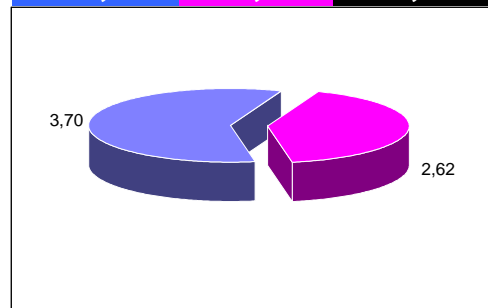

Referendum del 21 giugno 2009 PERCENTUALE VOTANTI

Comune di Brugherio

Quesito n. 2

ELETTORI	ELETTORI	TOTALE
12.558	13.490	26.048

Sez.	VOTANTI		TOTALE
	MASCHI	FEMMINE	
1	19	15	34
2	24	15	39
3	13	12	25
4	19	9	28
5	19	12	31
6	17	19	36
7	18	11	29
8	18	18	36
9	15	12	27
10	22	15	37
11	24	18	42
12	15	10	25
13	16	14	30
14	10	10	20
15	17	16	33
16	12	12	24
17	17	12	29
18	17	12	29
19	21	7	28
20	12	9	21
21	14	7	21
22	11	9	20
23	21	18	39
24	17	15	32
25	19	15	34
26	15	17	32
27	23	15	38

VOTANTI		TOTALE
MASCHI	FEMMINE	
49	46	95
57	41	98
42	39	81
45	33	78
45	32	77
45	50	95
38	38	76
49	49	98
48	46	94
53	57	110
67	57	124
39	42	81
54	47	101
39	32	71
43	43	86
39	43	82
46	49	95
43	42	85
61	41	102
39	39	78
38	29	67
41	45	86
45	36	81
44	39	83
56	56	112
47	40	87
57	54	111

VOTANTI		TOTALE
MASCHI	FEMMINE	
67	55	122
79	58	137
60	57	117
59	46	105
62	45	107
59	67	126
54	60	114
66	64	130
65	61	126
72	71	143
83	73	156
45	46	91
70	66	136
57	52	109
61	64	125
54	54	108
60	67	127
50	51	101
73	51	124
49	47	96
49	40	89
55	54	109
65	58	123
61	64	125
64	64	128
64	51	115
68	66	134

VOTANTI		TOTALE
MASCHI	FEMMINE	
84	85	169
103	82	185
80	78	158
77	67	144
82	71	153
74	83	157
78	78	156
90	95	185
91	80	171
94	96	190
102	95	197
67	64	131
98	90	188
79	73	152
77	87	164
79	75	154
86	99	185
75	59	134
91	75	166
64	56	120
62	59	121
81	73	154
89	80	169
76	82	158
81	83	164
79	69	148
92	95	187

465	354	819
%	%	%

3,70	2,62	3,14