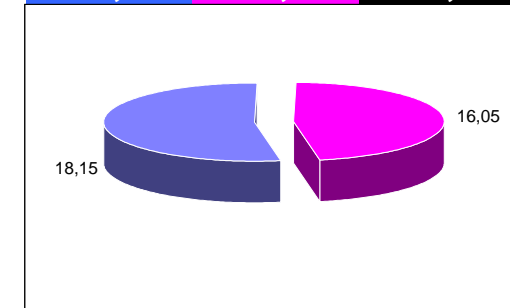

VOTANTI		TOTALE
MASCHI	FEMMINE	
85	85	170
108	84	192
80	78	158
77	67	144
83	72	155
74	84	158
81	80	161
91	96	187
91	81	172
94	96	190
104	95	199
70	65	135
100	92	192
82	76	158
84	90	174
84	81	165
86	99	185
77	61	138
94	78	172
65	56	121
62	60	122
81	73	154
90	83	173
77	82	159
87	86	173
79	69	148
93	96	189

475	364	839
%	%	%

3,78	2,70	3,22
------	------	------

VOTANTI ORE	12.00
-------------	-------

1295	1196	2.491
%	%	%

10,31	8,87	9,56
-------	------	------

VOTANTI ORE	19.00
-------------	-------

1703	1584	3.287
%	%	%

13,56	11,74	12,62
-------	-------	-------

VOTANTI ORE	22.00
-------------	-------

2279	2165	4.444
%	%	%

18,15	16,05	17,06
-------	-------	-------

CHIUSURA VOTO	
---------------	--