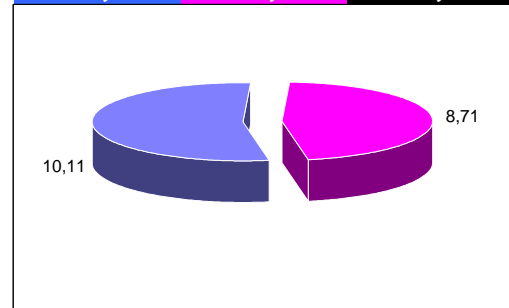

VOTANTI		TOTALE
MASCHI	FEMMINE	
84	85	169
103	82	185
80	78	158
77	67	144
82	71	153
74	83	157
78	78	156
90	95	185
91	80	171
94	96	190
102	95	197
67	64	131
98	90	188
80	73	153
77	87	164
79	75	154
86	99	185
75	59	134
91	75	166
64	56	120
62	59	121
81	73	154
89	80	169
76	82	158
81	83	164
79	69	148
92	95	187

465	354	819
%	%	%

3,70	2,62	3,14
------	------	------

VOTANTI ORE	12.00
-------------	-------

1270	1175	2.445
%	%	%

10,11	8,71	9,39
-------	------	------

VOTANTI ORE	19.00
-------------	-------

1672	1552	3.224
%	%	%

Comune di Brugherio

Quesito n. 2

ELETTORI	ELETTORI	TOTALE
12.558	13.490	26.048

Sez.	VOTANTI		TOTALE
	MASCHI	FEMMINE	
1	19	15	34
2	24	15	39
3	13	12	25
4	19	9	28
5	19	12	31
6	17	19	36
7	18	11	29
8	18	18	36
9	15	12	27
10	22	15	37
11	24	18	42
12	15	10	25
13	16	14	30
14	10	10	20
15	17	16	33
16	12	12	24
17	17	12	29
18	17	12	29
19	21	7	28
20	12	9	21
21	14	7	21
22	11	9	20
23	21	18	39
24	17	15	32
25	19	15	34
26	15	17	32
27	23	15	38