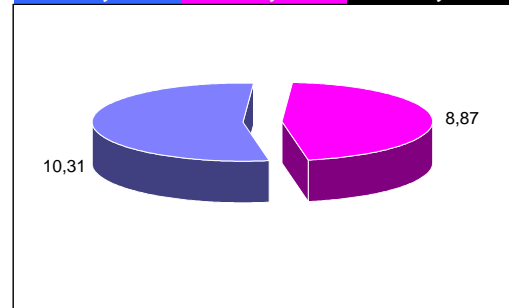

VOTANTI		TOTALE
MASCHI	FEMMINE	
85	85	170
108	84	192
80	78	158
77	67	144
83	72	155
74	84	158
81	80	161
91	96	187
91	81	172
94	96	190
104	95	199
70	65	135
100	92	192
82	76	158
84	90	174
84	81	165
86	99	185
77	61	138
94	78	172
65	56	121
62	60	122
81	73	154
90	83	173
77	82	159
87	86	173
79	69	148
93	96	189

475	364	839
%	%	%

3,78	2,70	3,22
------	------	------

VOTANTI ORE	12.00
-------------	-------

1295	1196	2.491
%	%	%

10,31	8,87	9,56
-------	------	------

VOTANTI ORE	19.00
-------------	-------

1703	1584	3.287
%	%	%

13,56	11,74	12,62
-------	-------	-------

VOTANTI ORE	22.00
-------------	-------

2279	2165	4.444
%	%	%

18,15	16,05	17,06
-------	-------	-------

CHIUSURA VOTO	
---------------	--