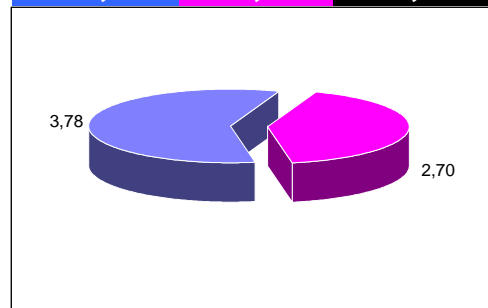

Referendum del 21 giugno 2009 PERCENTUALE VOTANTI

Comune di Brugherio

Quesito n. 3

ELETTORI	ELETTORI	TOTALE
12.558	13.490	26.048

Sez.	VOTANTI		TOTALE
	MASCHI	FEMMINE	
1	19	16	35
2	25	16	41
3	13	12	25
4	19	9	28
5	19	13	32
6	17	19	36
7	18	11	29
8	18	18	36
9	15	12	27
10	22	15	37
11	24	18	42
12	16	11	27
13	16	14	30
14	12	11	23
15	18	16	34
16	14	14	28
17	17	12	29
18	17	12	29
19	21	7	28
20	13	9	22
21	14	7	21
22	11	9	20
23	21	19	40
24	17	15	32
25	20	17	37
26	15	17	32
27	24	15	39

VOTANTI		TOTALE
MASCHI	FEMMINE	
50	46	96
61	43	104
42	39	81
45	33	78
46	33	79
45	50	95
39	40	79
49	50	99
48	46	94
53	57	110
67	57	124
40	43	83
55	48	103
41	34	75
46	44	90
42	47	89
46	49	95
44	43	87
62	41	103
40	39	79
38	30	68
41	45	86
46	38	84
45	49	94
59	58	117
47	40	87
58	54	112

VOTANTI		TOTALE
MASCHI	FEMMINE	
68	55	123
81	64	145
60	57	117
59	46	105
63	46	109
59	68	127
55	62	117
68	66	134
65	62	127
72	71	143
84	73	157
46	47	93
71	67	138
59	54	113
65	66	131
57	58	115
60	67	127
53	52	105
74	52	126
50	47	97
49	41	90
55	54	109
66	60	126
62	64	126
69	67	136
64	51	115
69	67	136

VOTANTI		TOTALE
MASCHI	FEMMINE	
85	85	170
108	84	192
80	78	158
77	67	144
83	72	155
74	84	158
81	80	161
91	96	187
91	81	172
94	96	190
104	95	199
70	65	135
100	92	192
82	76	158
84	90	174
84	81	165
86	99	185
77	61	138
94	78	172
65	56	121
62	60	122
81	73	154
90	83	173
77	82	159
87	86	173
79	69	148
93	96	189

475	364	839
%	%	%

3,78	2,70	3,22