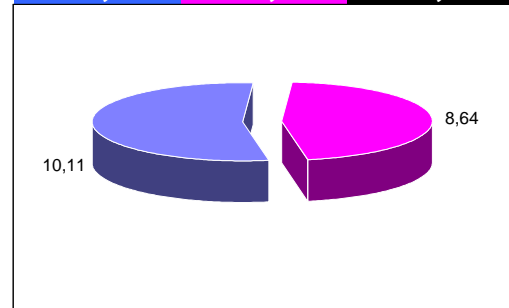

VOTANTI		TOTALE
MASCHI	FEMMINE	
84	85	169
103	82	185
80	78	158
77	67	144
82	71	153
74	83	157
78	78	156
90	95	185
91	80	171
94	96	190
102	95	197
67	64	131
98	90	188
79	73	152
77	87	164
79	75	154
86	99	185
75	59	134
91	75	166
64	56	120
62	59	121
81	73	154
89	80	169
76	82	158
81	83	164
79	69	148
92	95	187

465	354	819
%	%	%

3,70	2,62	3,14
------	------	------

VOTANTI ORE	12.00
-------------	-------

1269	1165	2.434
%	%	%

10,11	8,64	9,34
-------	------	------

VOTANTI ORE	19.00
-------------	-------

1671	1552	3.223
%	%	%