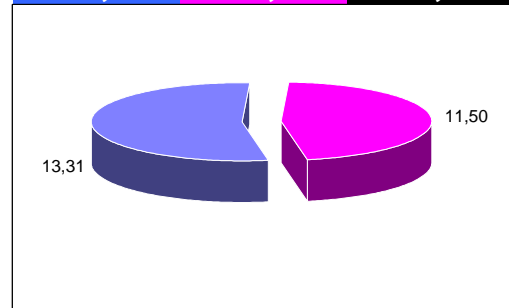

VOTANTI		TOTALE
MASCHI	FEMMINE	
84	85	169
103	82	185
80	78	158
77	67	144
82	71	153
74	83	157
78	78	156
90	95	185
91	80	171
94	96	190
102	95	197
67	64	131
98	90	188
80	73	153
77	87	164
79	75	154
86	99	185
75	59	134
91	75	166
64	56	120
62	59	121
81	73	154
89	80	169
76	82	158
81	83	164
79	69	148
92	95	187

465	354	819
%	%	%

3,70	2,62	3,14
------	------	------

VOTANTI ORE	12.00
-------------	-------

1270	1175	2.445
%	%	%

10,11	8,71	9,39
-------	------	------

VOTANTI ORE	19.00
-------------	-------

1672	1552	3.224
%	%	%

13,31	11,50	12,38
-------	-------	-------

VOTANTI ORE	22.00
-------------	-------

2232	2129	4.361
%	%	%

17,77	15,78	16,74
-------	-------	-------

CHIUSURA VOTO	
---------------	--

Referendum del 21 giugno 2009 PERCENTUALE VOTANTI

Comune di Brugherio

Quesito n. 2

ELETTORI	ELETTORI	TOTALE
12.558	13.490	26.048

Sez.	VOTANTI		TOTALE
	MASCHI	FEMMINE	
1	19	15	34
2	24	15	39
3	13	12	25
4	19	9	28
5	19	12	31
6	17	19	36
7	18	11	29
8	18	18	36
9	15	12	27
10	22	15	37
11	24	18	42
12	15	10	25
13	16	14	30
14	10	10	20
15	17	16	33
16	12	12	24
17	17	12	29
18	17	12	29
19	21	7	28
20	12	9	21
21	14	7	21
22	11	9	20
23	21	18	39
24	17	15	32
25	19	15	34
26	15	17	32
27	23	15	38