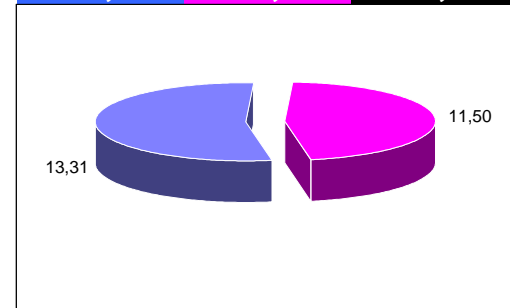

VOTANTI ORE	19.00

1671	1552	3.223
%	%	%

13,31	11,50	12,37